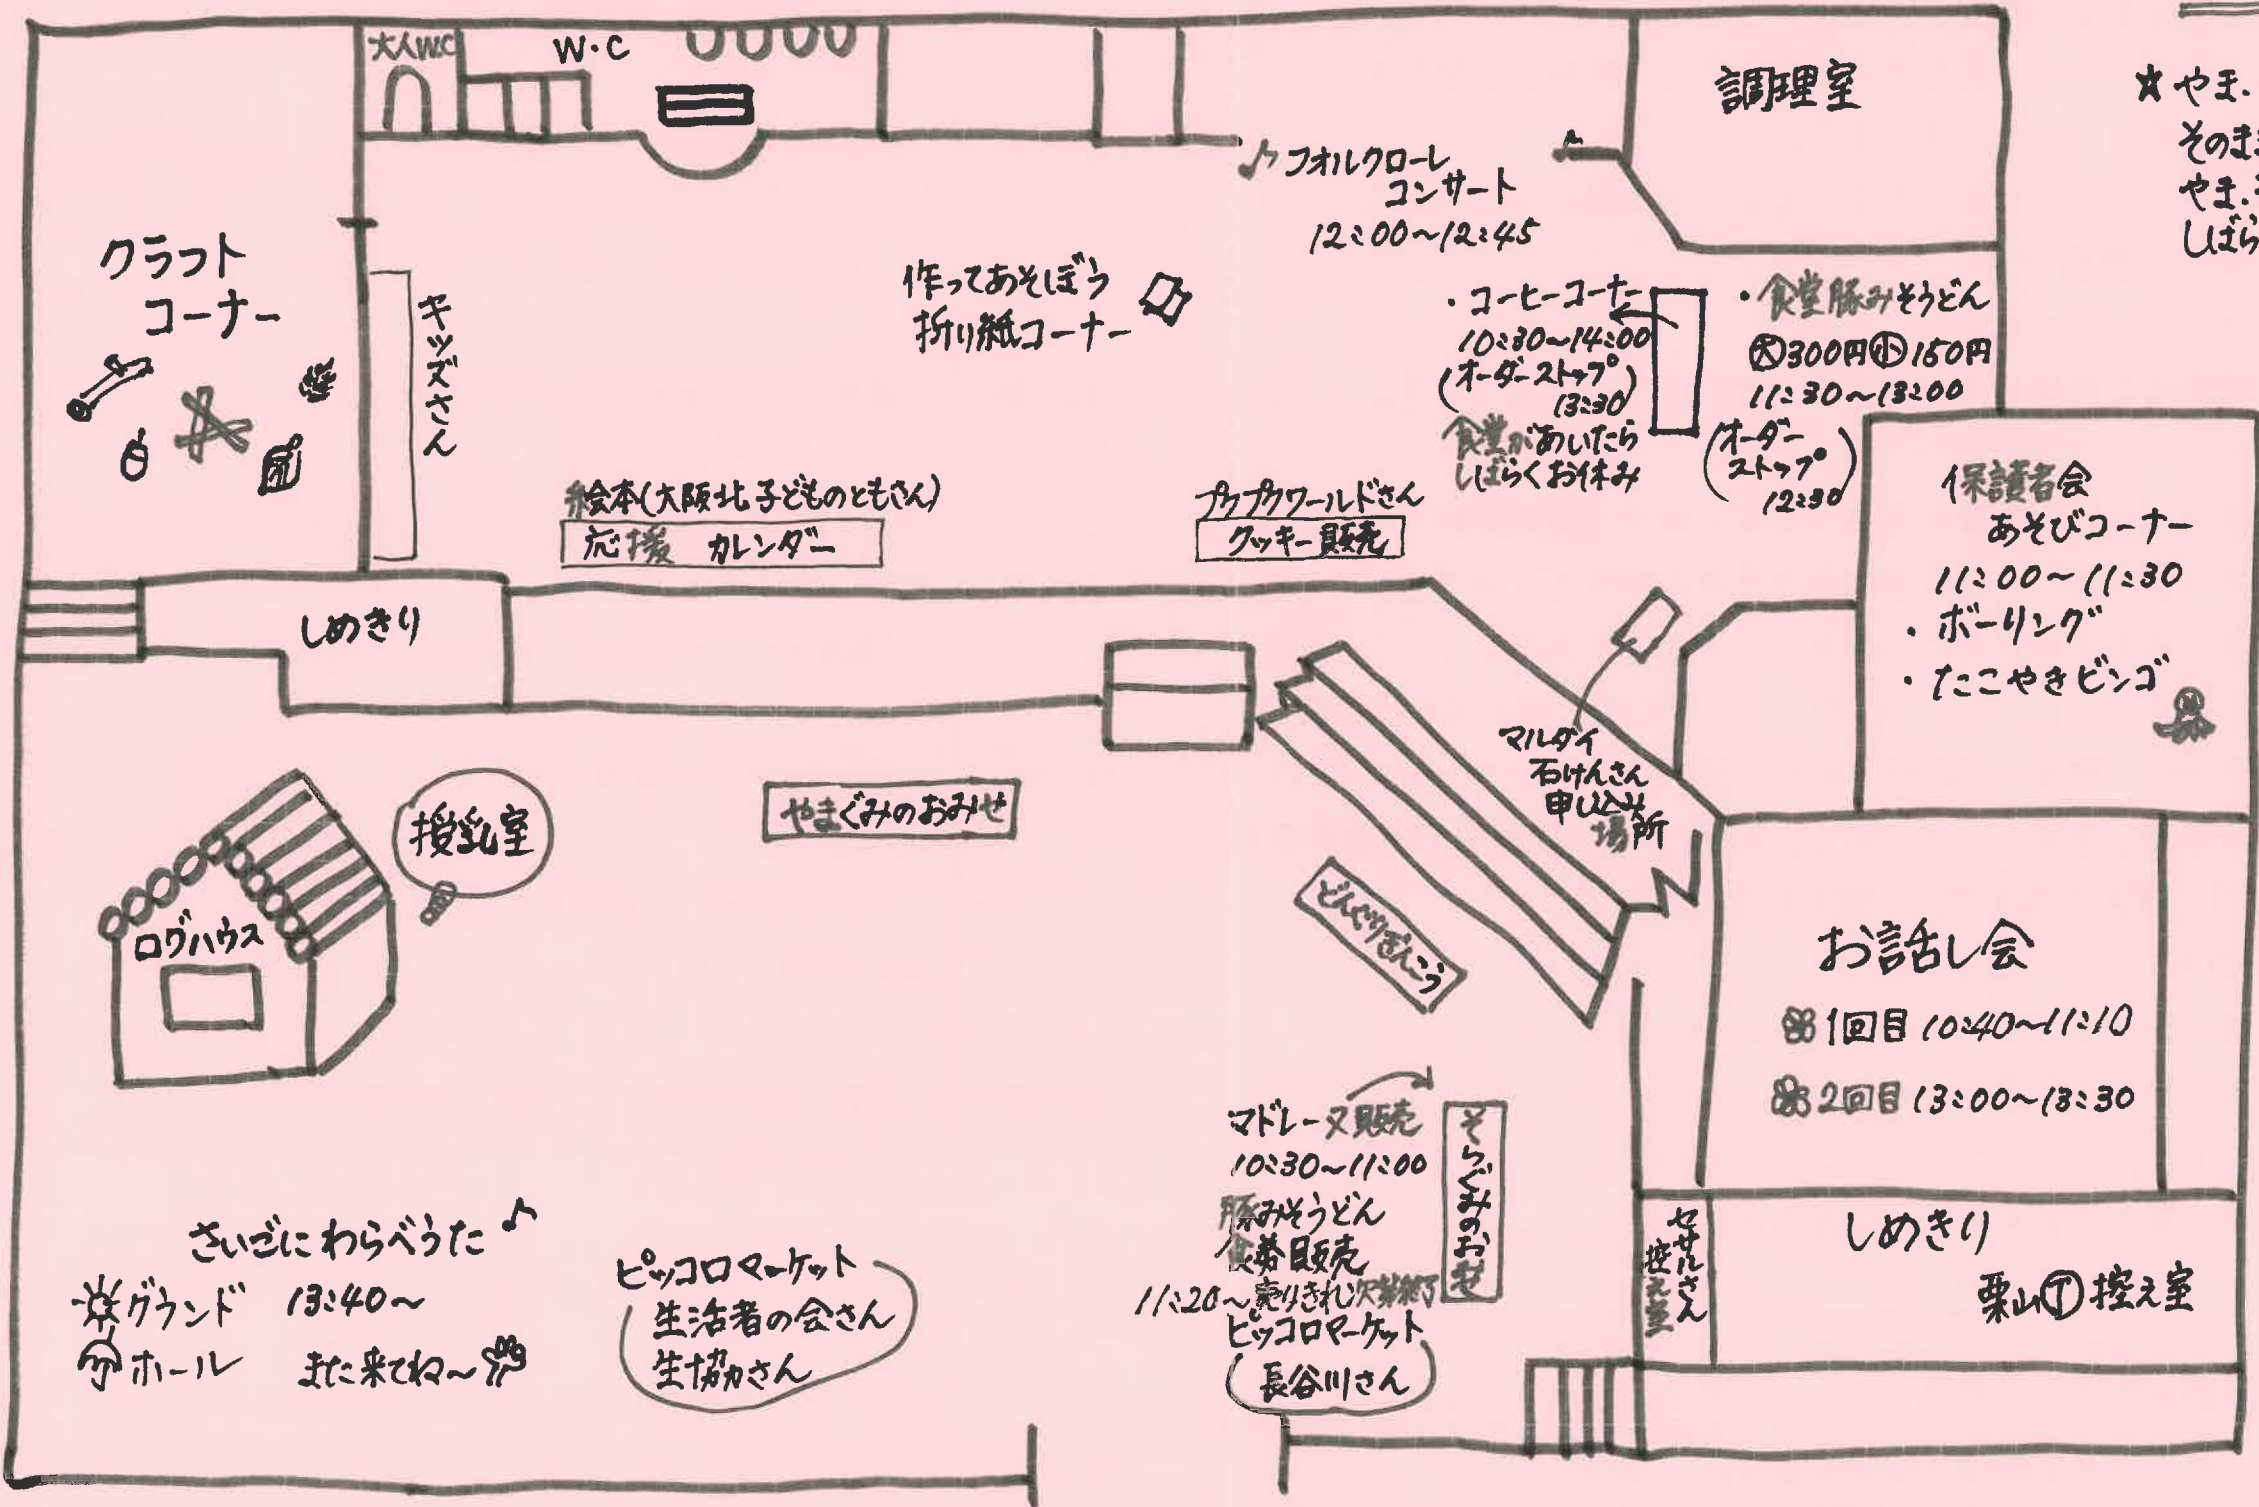

ママの手作り教室

★マドレーヌ引き換え購入は
12:00 までです。

★やま.そらのお店終了後
そのままマドレーヌを
やま.そらぐみのお店の所で
しばらくの間、販売します。

- ○マドレーヌ 100円
- ○コーヒー 150円
- ○牛乳 50円
- ○バナナケーキ 50円

保護者会
あそびコーナー
11:00~11:30
・ボーリング
・たこやきビンゴ

お話し会
⑧1回目 10:40~11:10
⑧2回目 13:00~13:30

マドレーヌ販売 10:30~11:00
豚みそうどん 11:20~
食堂販売
ピッコロマーケット
(長谷川さん)

ピッコロマーケット
生活者の会さん
生協さん

さいごにわらべうた
☀️グランド 13:40~
☂️ホール また来てね~

しめきり
栗山①授乳室